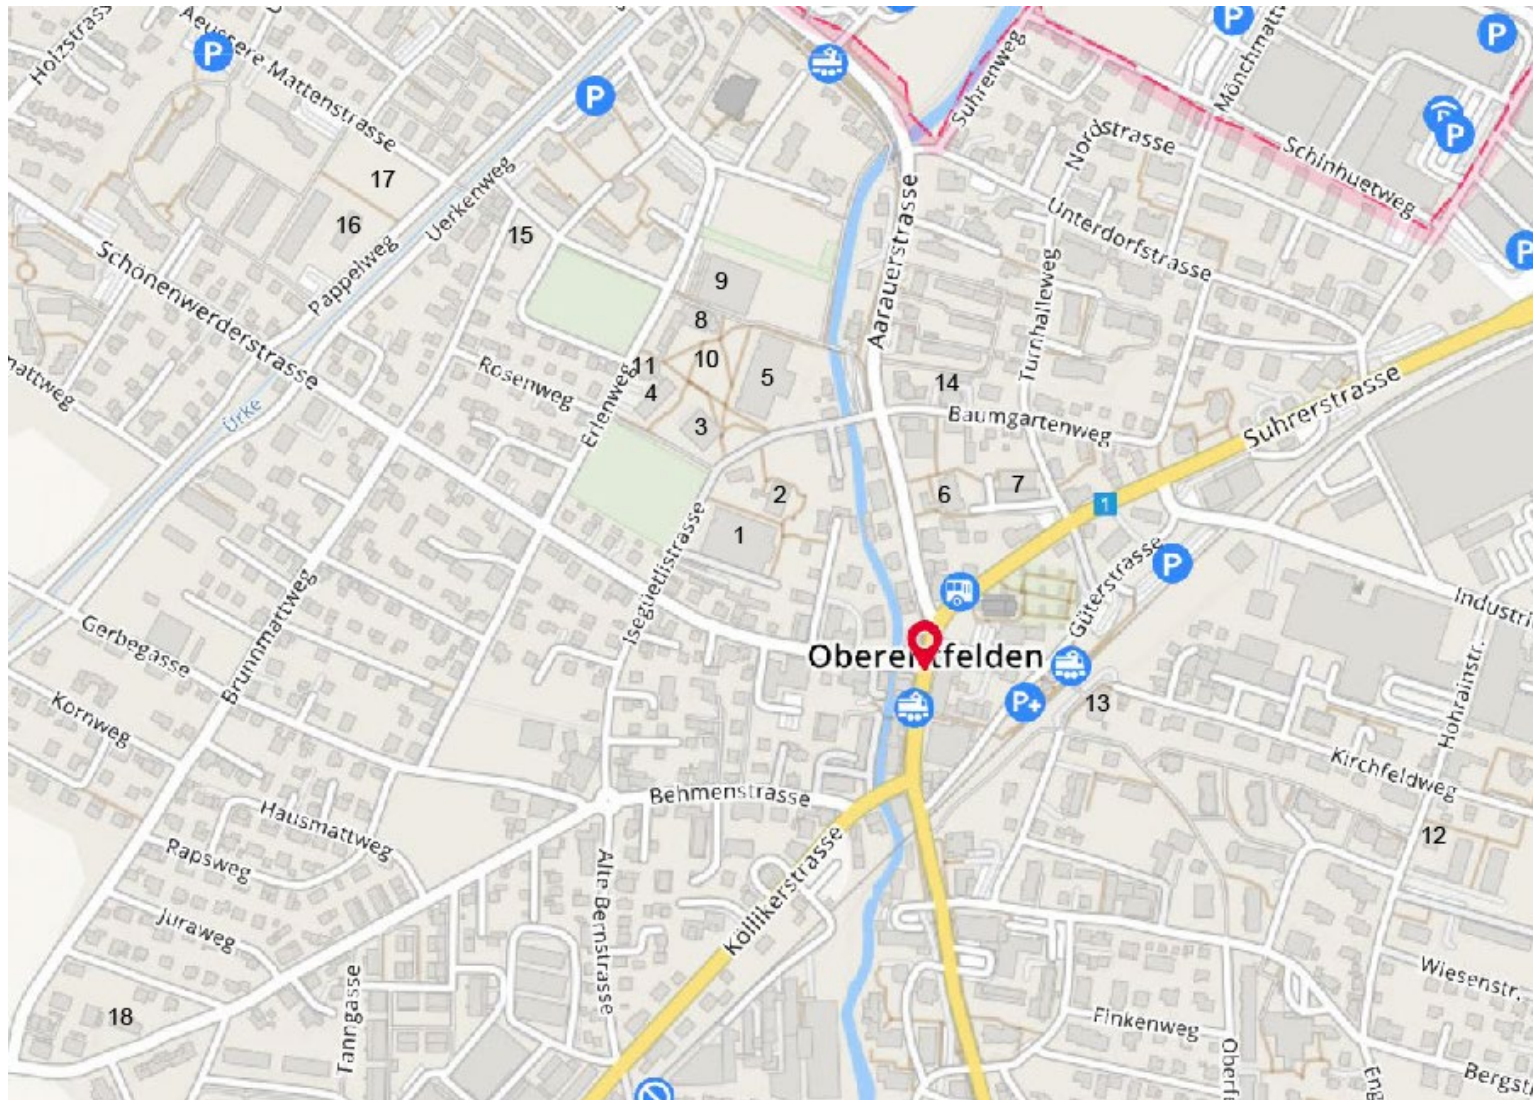

Oberentfelden – Situationsplan Schulareal

Bildlegende:

1. **Gelbes Schulhaus Oberstufe**
Isegüetlistrasse 19
2. **Pavillon Matte**
Isegüetlistrasse 17
3. **Schulhaus Isegüetli**
Isegüetlistrasse 10
4. **Schulhaus Erlenweg**
Isegüetlistrasse 10
5. **Blaues Schulhaus Oberstufe**
Isegüetlistrasse 8
6. **Schulhaus & Kindergarten Dorf**
Aarauerstrasse 12
7. **Turnhalle Dorf**
8. **Turnhalle Erlenweg**
9. **Dreifachturnhalle**
10. **Container Erlenweg**
Erlenweg 19a
11. **Singsaal Erlenweg**
12. **Kindergarten Ausserfeld**
Alte Luzernstrasse 1
13. **Kindergarten Bahnhof**
Hintere Bahnhofstrasse 1
14. **Kindergarten Baumgartenweg**
Baumgartenweg 7
15. **Kindergarten Brunnmatt**
Brunnmattweg 1
16. **Kindergarten Pappelweg 1+2**
Pappelweg 32
17. **Kindergarten Pappelweg 3+4**
Pappelweg 30
18. **Kindergarten Tanngasse 1+2**
Tanngasse 36