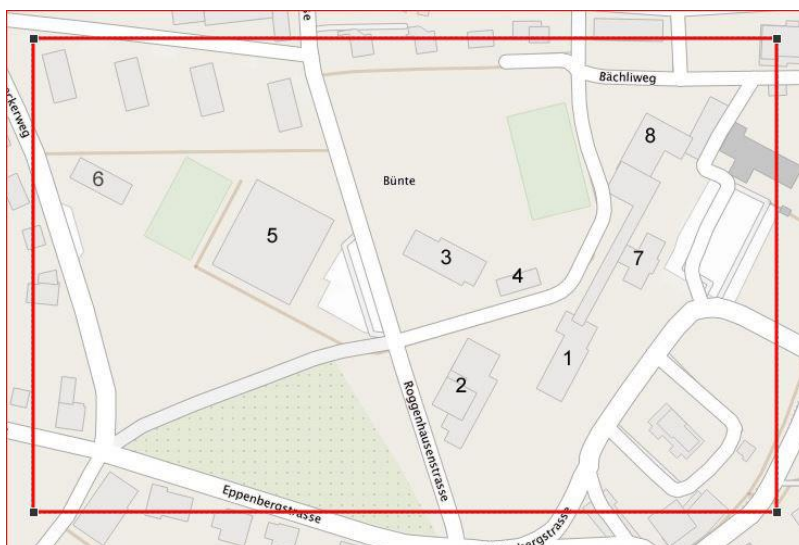

Unterentfelden Situationsplan Schulareal

Bildlegende:

- 1. Schulhaus Eichhölzli**
- 2. Schulhaus Roggehuse**
- 3. Schulhaus Feld**
- 4. Pavillon**
- 5. Dreifachturnhalle Bünten**
- 6. Doppelkindergarten Moosacker**
- 7. Gemeindehaus**
- 8. Alte Turnhalle Bächli**