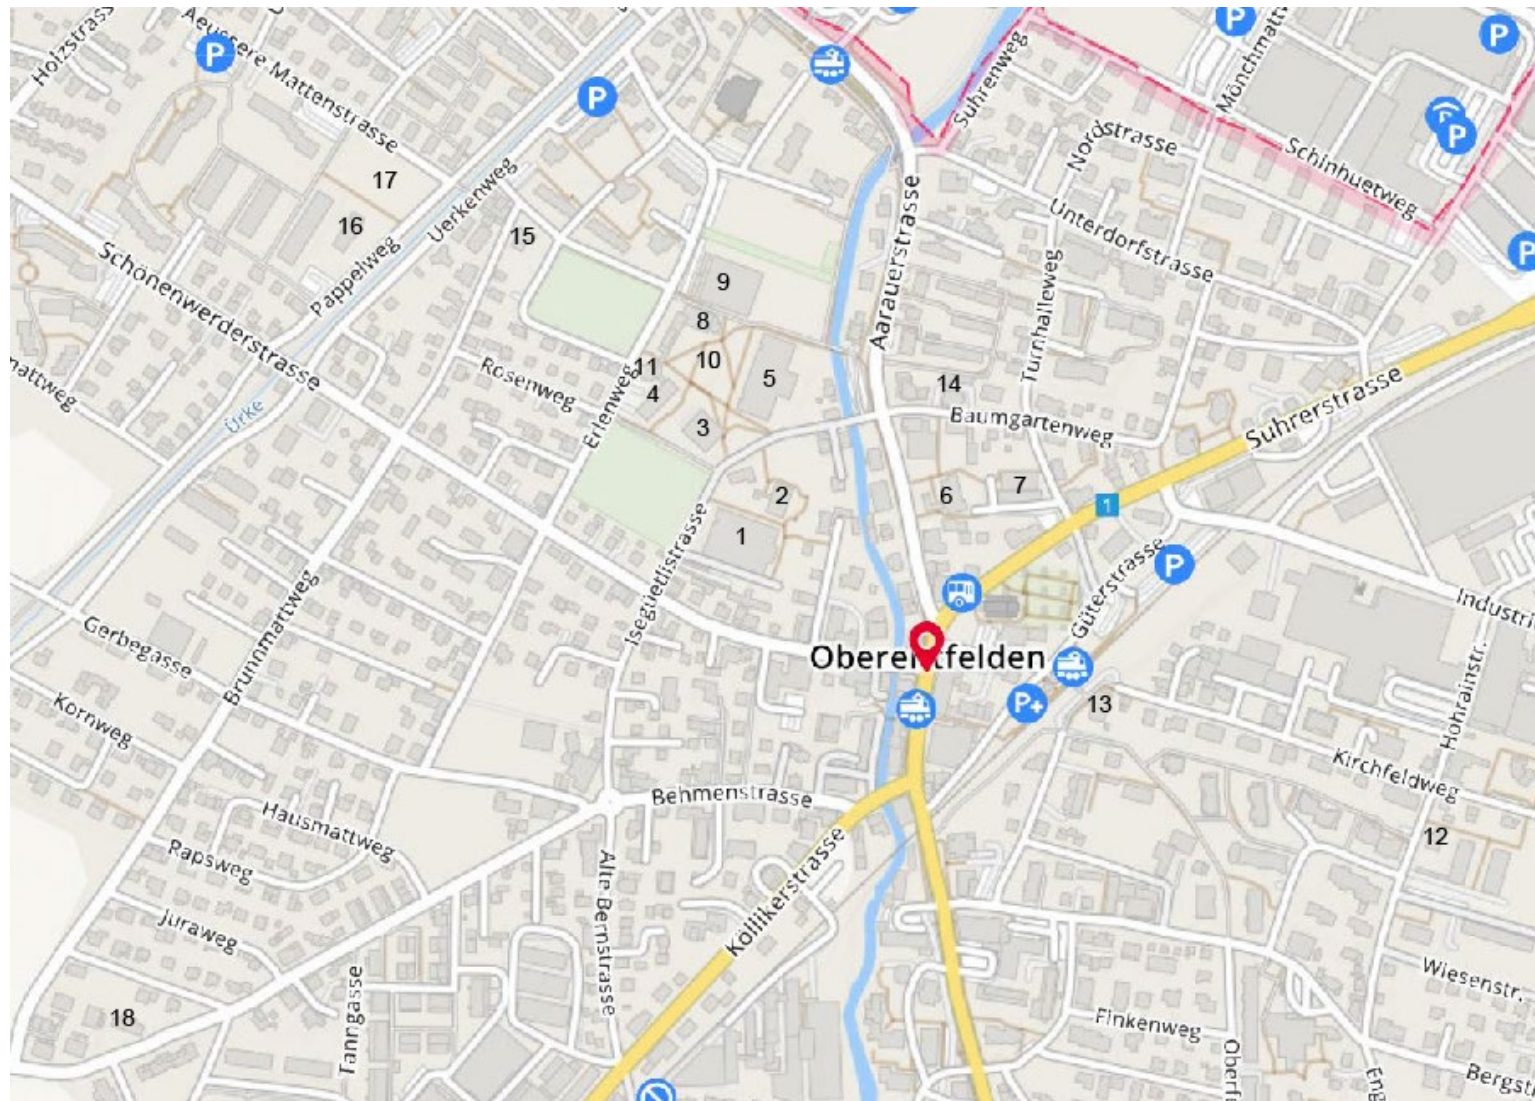

Oberentfelden – Situationsplan Schulareal

Bildlegende:

1. **Gelbes Schulhaus Oberstufe**
Isegüetlistrasse 19
2. **Pavillon Matte**
Isegüetlistrasse 17
3. **Schulhaus Isegüetli**
Isegüetlistrasse 10
4. **Schulhaus Erlenweg**
Isegüetlistrasse 10
5. **Blaues Schulhaus Oberstufe**
Isegüetlistrasse 8
6. **Schulhaus & Kindergarten Dorf**
Aaraustrasse 12
7. **Turnhalle Dorf**
8. **Turnhalle Erlenweg**
9. **Dreifachturnhalle**
10. **Container Erlenweg**
Erlenweg 19a
11. **Singsaal Erlenweg**
12. **Kindergarten Ausserfeld**
Alte Luzernstrasse 1
13. **Kindergarten Bahnhof**
Hintere Bahnhofstrasse 1
14. **Kindergarten Baumgartenweg**
Baumgartenweg 7
15. **Kindergarten Brunnmatt**
Brunnmattweg 1
16. **Kindergarten Pappelweg 1+2**
Pappelweg 32
17. **Kindergarten Pappelweg 3+4**
Pappelweg 30
18. **Kindergarten Tanngasse 1+2**
Tanngasse 36