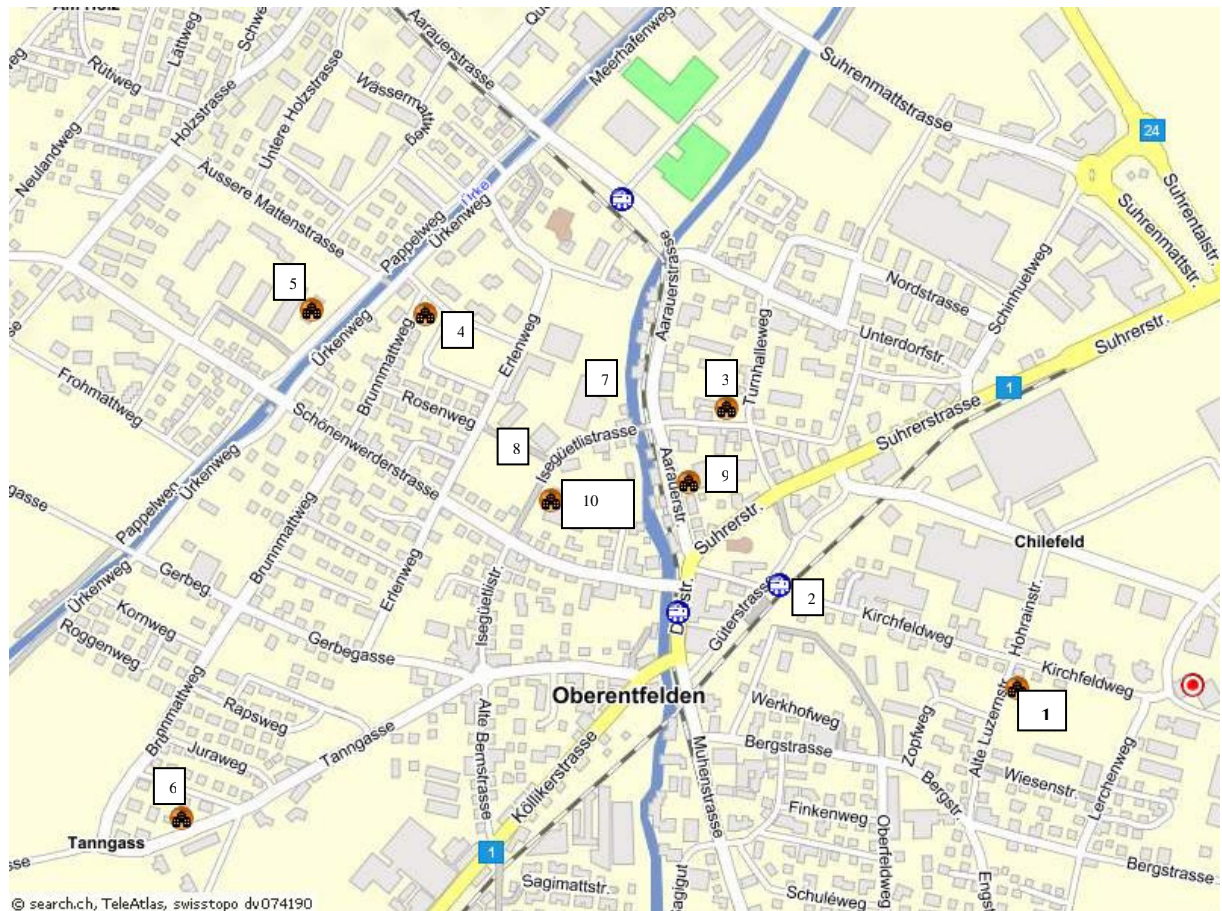

## Situationsplan Kindergärten und Schulhäuser Oberentfelden

- 1) Kindergarten Ausserfeld
- 2) Kindergarten Bahnhof
- 3) Kindergarten Baumgartenweg (Dorf)
- 4) Kindergarten Brunnmatt
- 5) Kindergarten Pappelweg 1 & 2
- 6) Kindergarten Tanngasse 1 & 2
- 7) Schulhaus Oberstufe (Sereal))
- 8) Schulhäuser Mittelstufe (Erlenweg und Isegüetli)
- 9) Schulhaus Dorf (Unterstufe)
- 10) Schulhaus Bezirksschule

## Situationsplan Kindergärten und Schulhäuser Unterentfelden

- 1 Schulhaus „Eichhölzli“
- 2 Schulhaus „Roggenhausen“
- 3 Dreifachturnhalle „Bünten“
- 4 Doppelkindergarten
- 5 Gemeindehaus
- 6 Alte Turnhalle
- 7 Kindergarten
- 8 Kindergarten